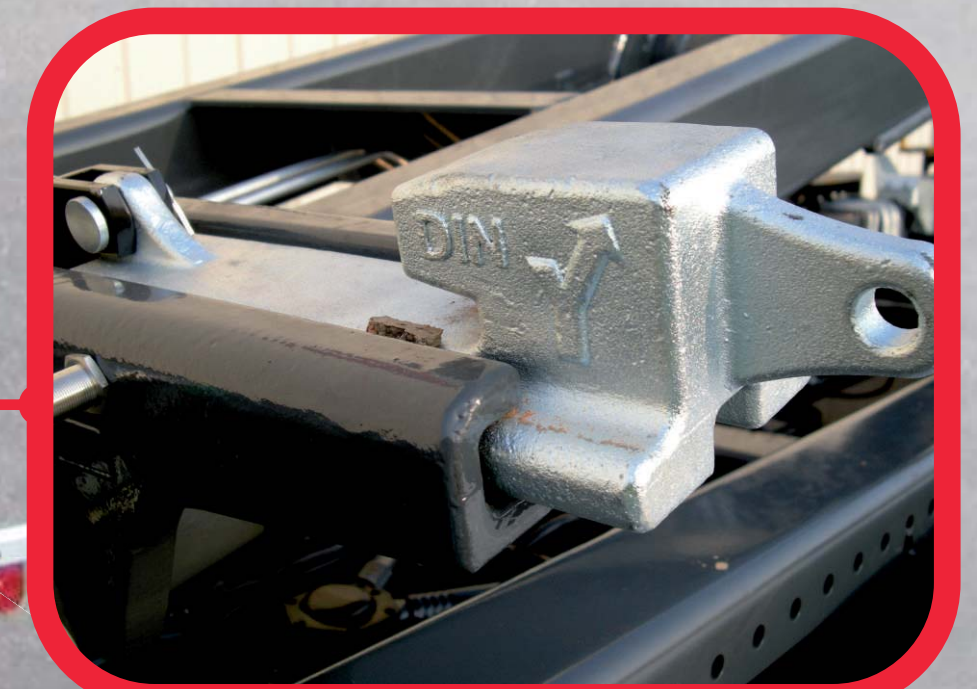

Combi-lock, ulko- tai sisäpuolinen lavalukitus