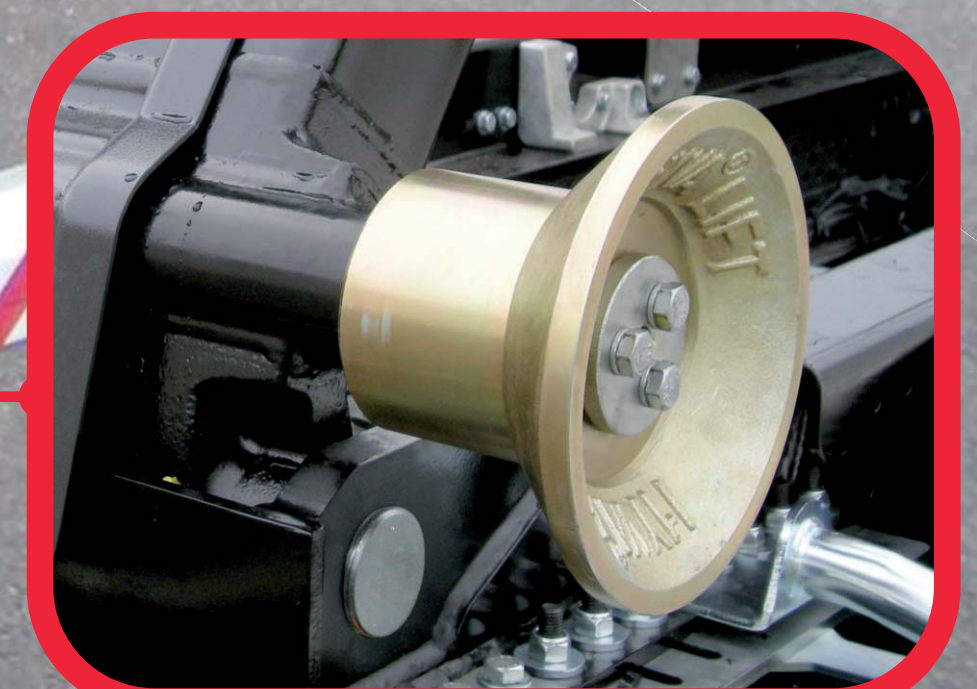

Erilliset akselit kippaukselle ja takarullille.

Maahantuoja ja tukkumyyjä:

Koivunen Oy

Malminkaari 12 00700 Helsinki
Postios. PL 115 00701 Helsinki
Puh. 010 650 11, fax 010 6501 202
Sähköposti: koivunen@koivunen.fi
Internet: www.koivunen.fi

www.hyva.com