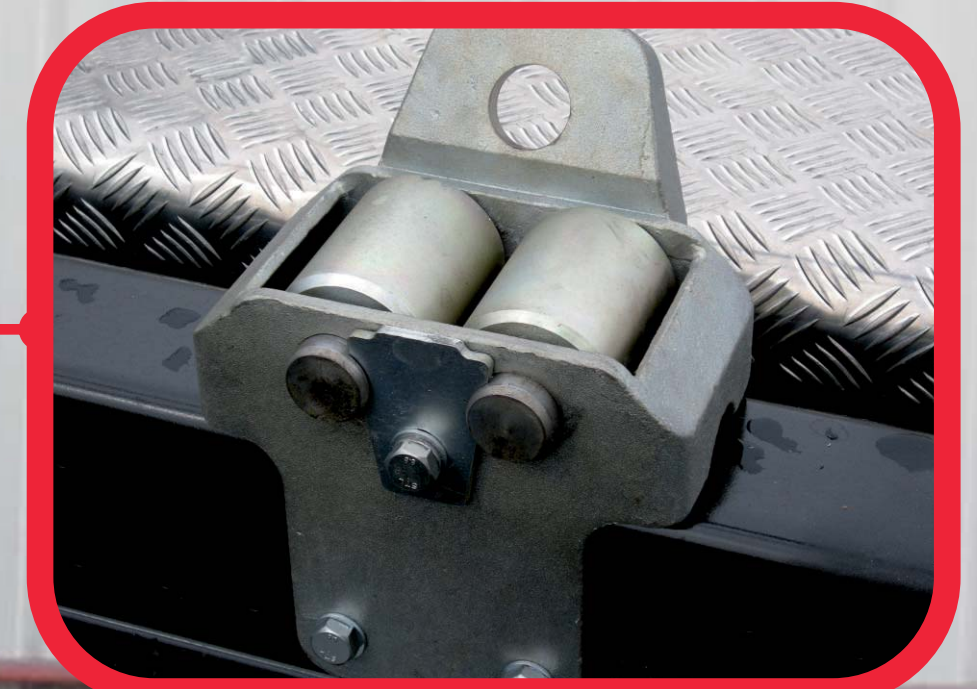

TITAN-koukkulaite

Enemmän toimintoja, vähemmän kustannuksia.

HYVA[®] LIFT

Irroitettava koukku.

Varoitusvalot hytissä.

Paineilmakäyttöinen hyttiohjain.

Helposti kiinnitettävät varusteet.

Mekaaninen lukko kippirungossa