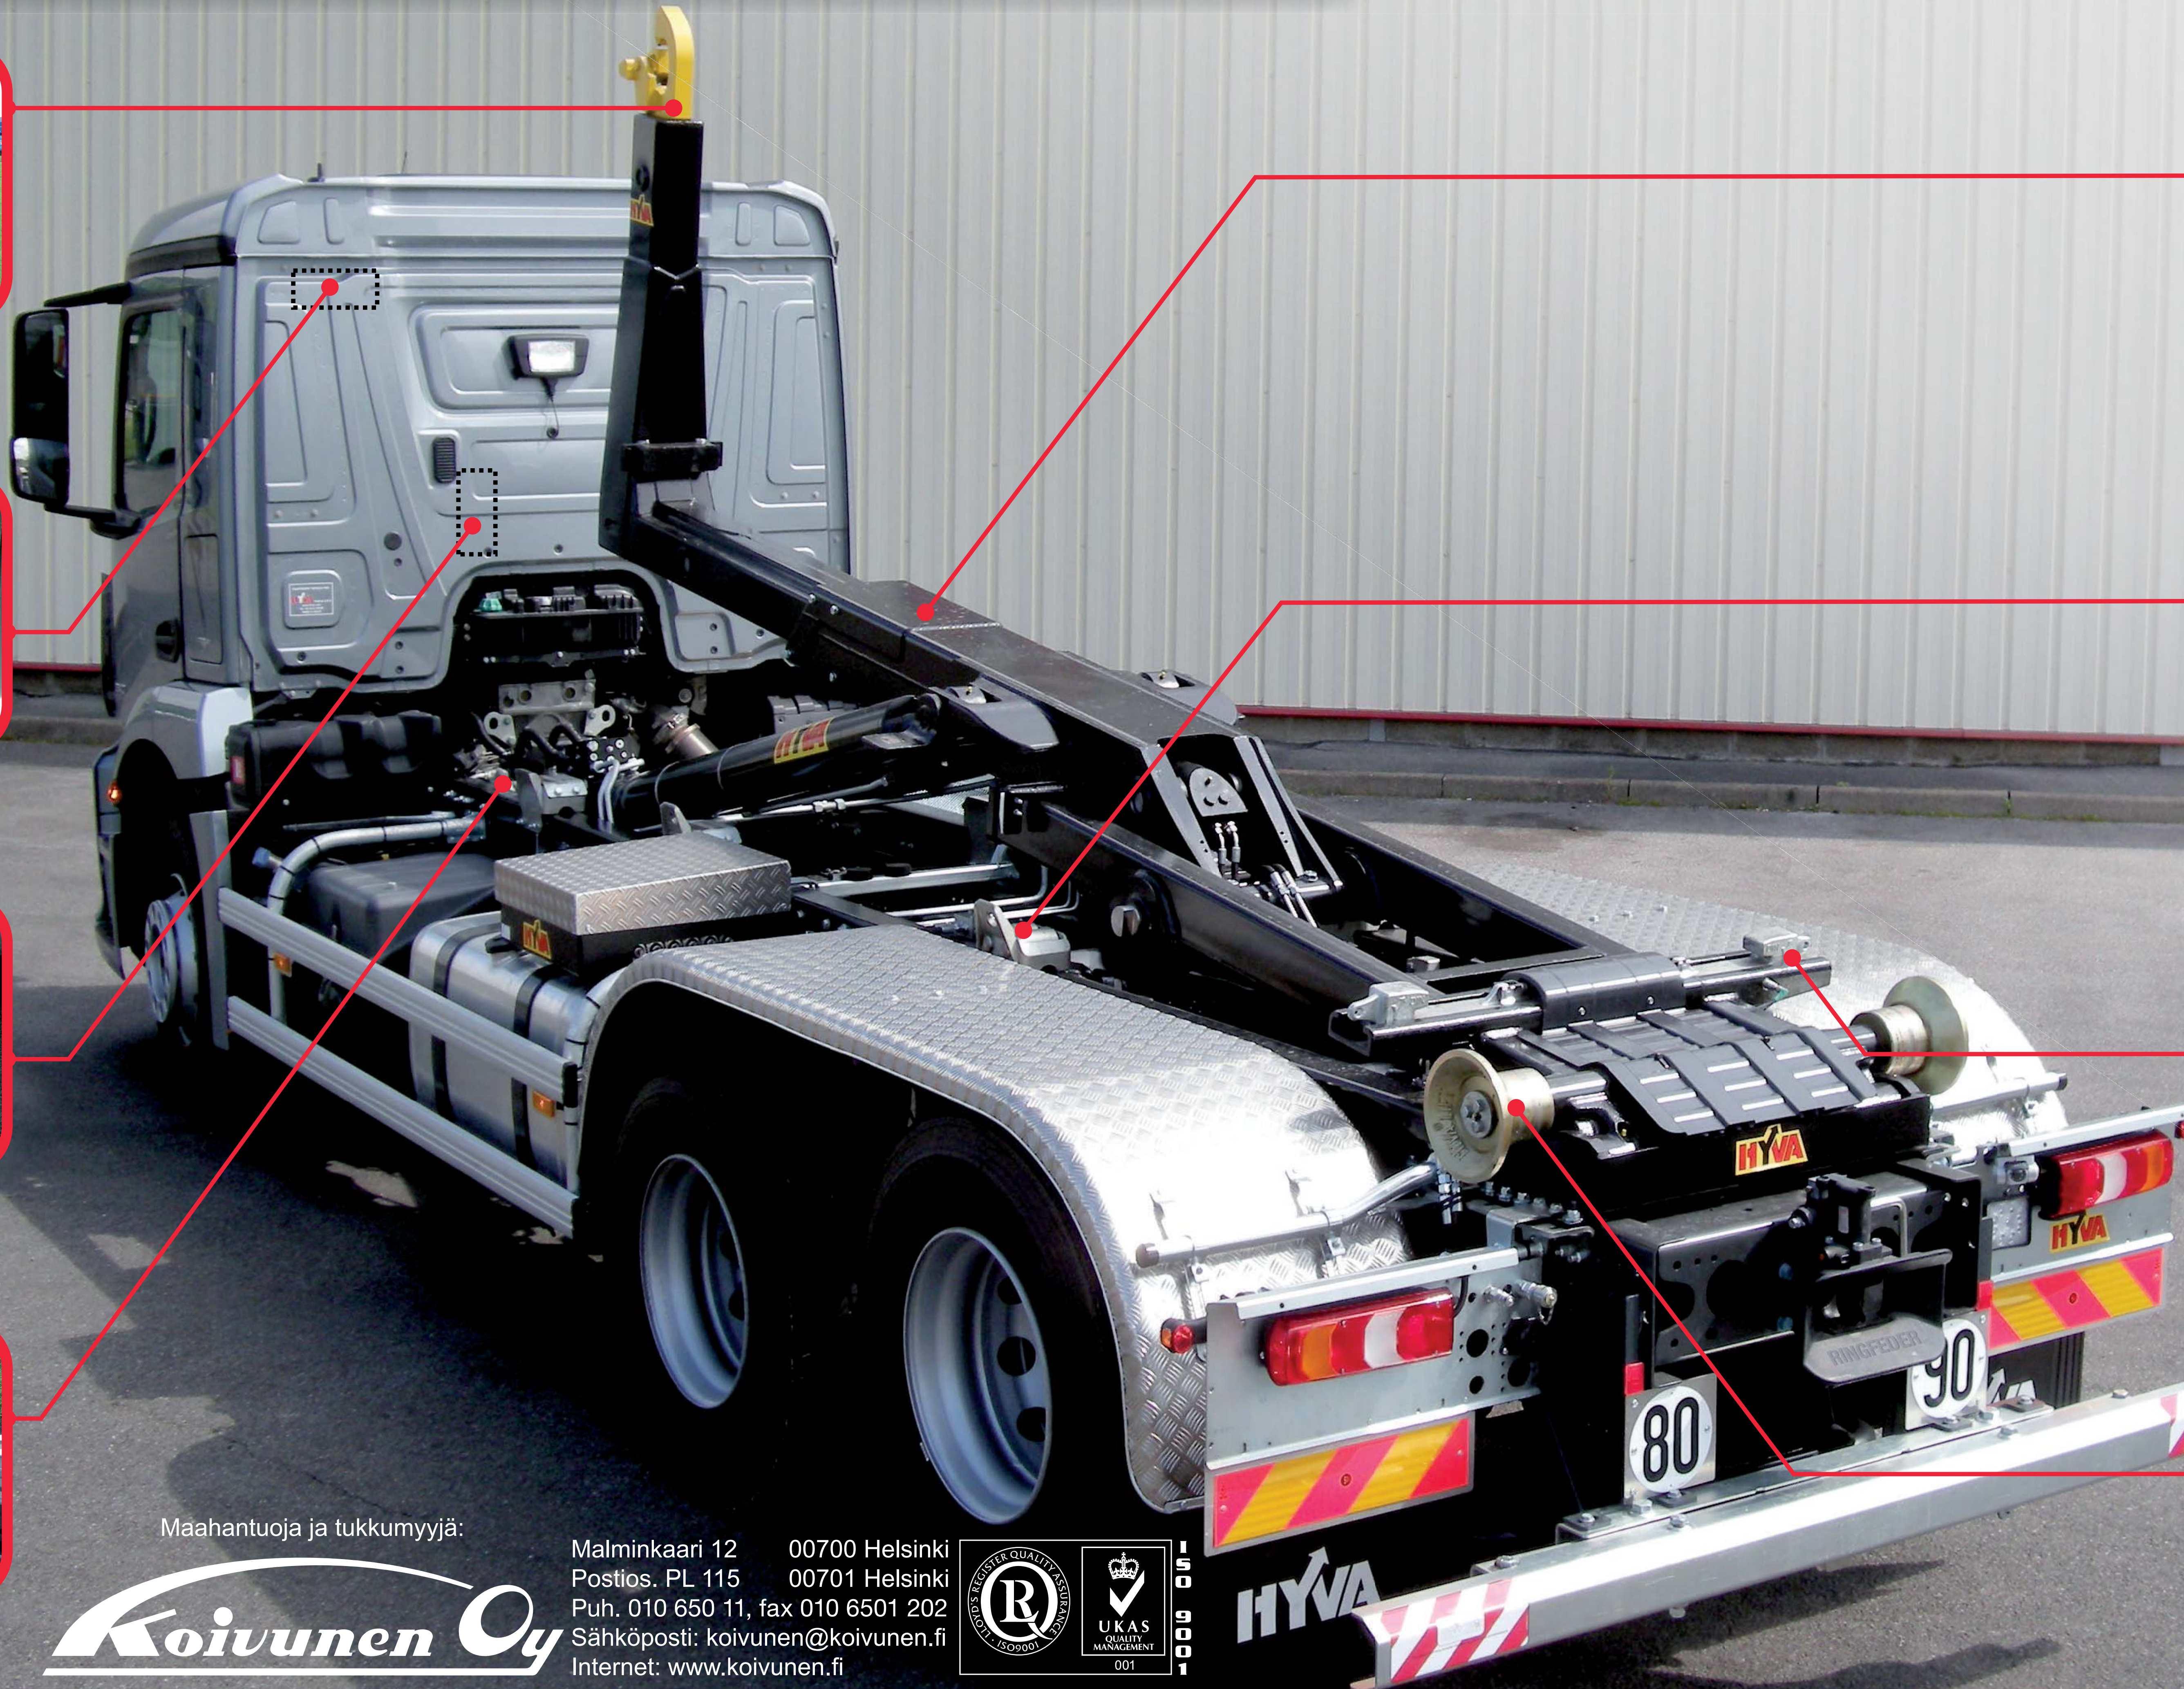

TITAN-koukkulaite

Enemmän toimintoja, vähemmän kustannuksia.

HYVA[®] LIFT

Irroitettava koukku.

Varoitusvalot hytissä.

Paineilmakäyttöinen hyttiohjain.

Helposti kiinnitettävät varusteet.

Mekaaninen lukko kippirungossa

Tuplarullat sivuilla

Combi-lock, ulko- tai sisäpuolinen lavalukitus

Erilliset akselit kippaukselle ja takarullille.

Maahantuoja ja tukkumyyjä:

Koivunen Oy

Malminkaari 12 00700 Helsinki
Postios. PL 115 00701 Helsinki
Puh. 010 650 11, fax 010 6501 202
Sähköposti: koivunen@koivunen.fi
Internet: www.koivunen.fi