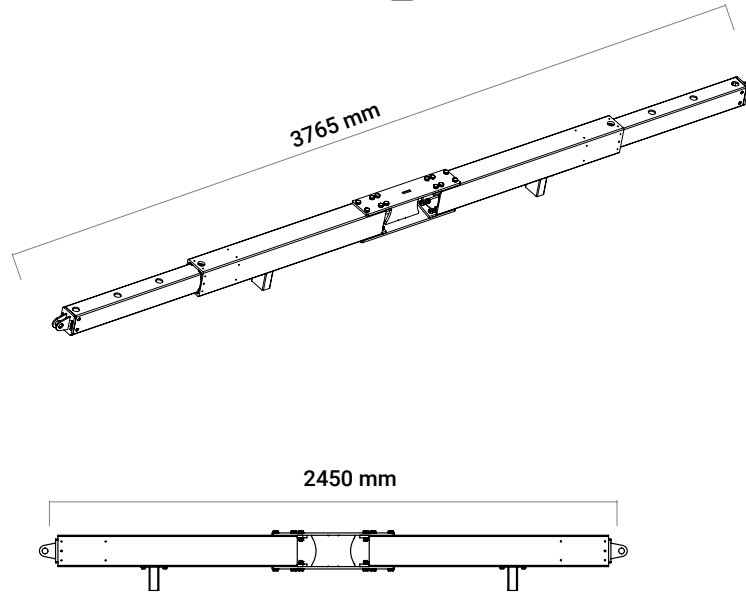

aluxSTR9

Weight 45kg

Max load 9 ton