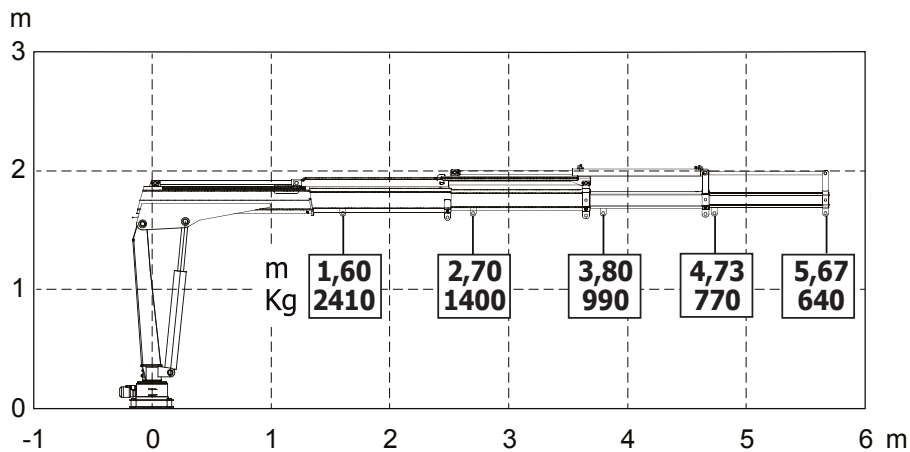

m 2,49 m 3,65 m 4,67 m 5,67

ANGOLO MASSIMO DI ROTAZIONE

SLEWING ANGLE - ANGLE DE ROTATION - GIRO MÁXIMO

340° 340° 340° 340°

COPPIA DI ROTAZIONE

SLEWING TORQUE - COUPLE DE ROTATION - PAR DE GIRO

kNm 3,2 kNm 3,2 kNm 3,2 kNm 3,2
(0,32 tm) (0,32 tm) (0,32 tm) (0,32 tm)

l/min. 8 l/min. 8 l/min. 8 l/min. 8

MASSA DELLA GRU STANDARD

STANDARD CRANE MASS - MASSE DE LA GRUE STANDARD - PESO DE LA GRUA STANDARD

kg 330 kg 350 kg 380 kg 438

	HC 39 S A1	HC 39 S A2	HC 39 S A3	HC 39 S A4
L1	mm 857	mm 872	mm 857	mm 967
L2	mm 880	mm 895	mm 880	mm 990

HC 39 S A1

HC 39 S A2

HC 39 S A3

HC 39 S A4

OPTIONAL

BASAMENTO CON STABILIZZATORI - BASEMENT WITH STABILIZERS - CADRE D'ASSEMBLAGE AVEC STABILISATEURS - PLACA DE APOYO CON ESTABILIZADORES

kg 175

TUTTI I DATI TECNICI POSSONO ESSERE CAMBIATI SENZA PREAVVISO - ALL TECHNICAL DATA CAN BE CHANGED WITHOUT NOTICE
TOUS LES DONNEES TECHNIQUES PEUVENT ETRE MODIFIEES SANS PREAVIS - TODOS LOS DATOS TECNICOS PUEDEN SER CAMBIADOS SIN AVISO