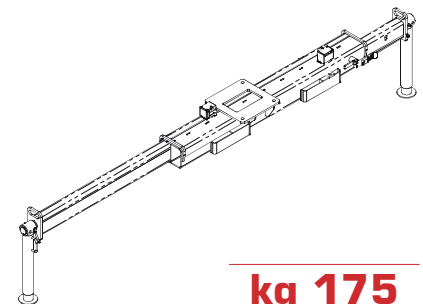

HC 39 S A1

HC 39 S A2

HC 39 S A3

HC 39 S A4

OPTIONAL

BASAMENTO CON STABILIZZATORI - BASEMENT WITH STABILIZERS - CADRE D'ASSEMBLAGE AVEC STABILISATEURS - PLACA DE APOYO CON ESTABILIZADORES

kg 175

TUTTI I DATI TECNICI POSSONO ESSERE CAMBIATI SENZA PREAVVISO - ALL TECHNICAL DATA CAN BE CHANGED WITHOUT NOTICE
TOUS LES DONNEES TECHNIQUES PEUVENT ETRE MODIFIEES SANS PREAVIS - TODOS LOS DATOS TECNICOS PUEDEN SER CAMBIADOS SIN AVISO