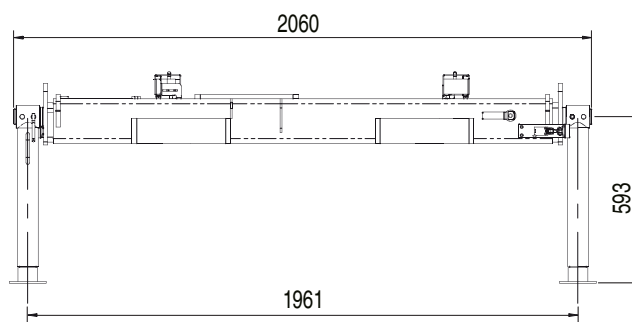

l/min. 8 l/min. 8 l/min. 8 l/min. 8

MASSA DELLA GRU STANDARD

STANDARD CRANE MASS - MASSE DE LA GRUE STANDARD - PESO DE LA GRUA STANDARD

kg 330 kg 350 kg 380 kg 438

	HC 39 S A1	HC 39 S A2	HC 39 S A3	HC 39 S A4
L1	mm 857	mm 872	mm 857	mm 967
L2	mm 880	mm 895	mm 880	mm 990

HC 39 S A1

HC 39 S A2

HC 39 S A3

HC 39 S A4

OPTIONAL

BASAMENTO CON STABILIZZATORI - BASEMENT WITH STABILIZERS - CADRE D'ASSEMBLAGE AVEC STABILISATEURS - PLACA DE APOYO CON ESTABILIZADORES

kg 175

TUTTI I DATI TECNICI POSSONO ESSERE CAMBIATI SENZA PREAVVISO - ALL TECHNICAL DATA CAN BE CHANGED WITHOUT NOTICE
TOUS LES DONNEES TECHNIQUES PEUVENT ETRE MODIFIEES SANS PREAVIS - TODOS LOS DATOS TECNICOS PUEDEN SER CAMBIADOS SIN AVISO