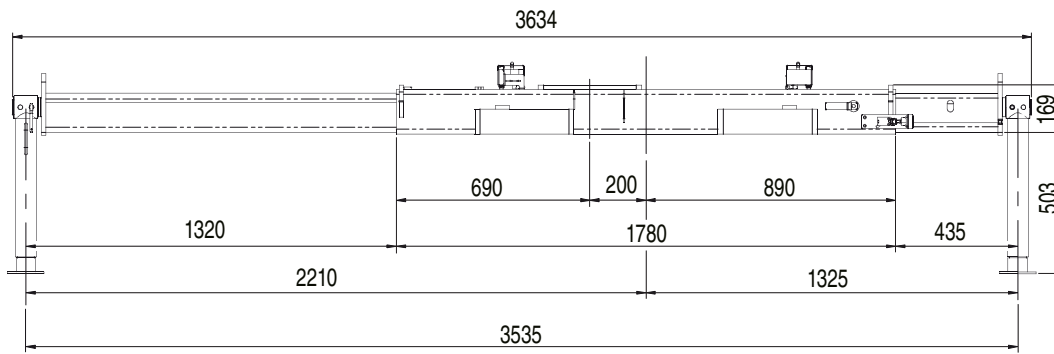

l/min. 8 l/min. 8 l/min. 8 l/min. 8

MASSA DELLA GRU STANDARD

STANDARD CRANE MASS - MASSE DE LA GRUE STANDARD - PESO DE LA GRUA STANDARD

kg 330 kg 350 kg 380 kg 438

	HC 39 S A1	HC 39 S A2	HC 39 S A3	HC 39 S A4
L1	mm 857	mm 872	mm 857	mm 967
L2	mm 880	mm 895	mm 880	mm 990

HC 39 S A1

HC 39 S A2

HC 39 S A3

HC 39 S A4

OPTIONAL

BASAMENTO CON STABILIZZATORI - BASEMENT WITH STABILIZERS - CADRE D'ASSEMBLAGE AVEC STABILISATEURS - PLACA DE APOYO CON ESTABILIZADORES

kg 175

TUTTI I DATI TECNICI POSSONO ESSERE CAMBIATI SENZA PREAVVISO - ALL TECHNICAL DATA CAN BE CHANGED WITHOUT NOTICE
TOUS LES DONNEES TECHNIQUES PEUVENT ETRE MODIFIEES SANS PREAVIS - TODOS LOS DATOS TECNICOS PUEDEN SER CAMBIADOS SIN AVISO