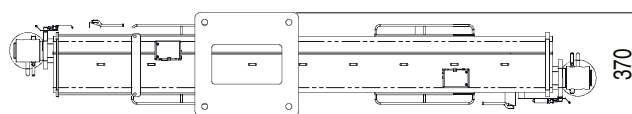

HC 39 S A1

HC 39 S A2

HC 39 S A3

HC 39 S A4

OPTIONAL

BASAMENTO CON STABILIZZATORI - BASEMENT WITH STABILIZERS - CADRE D'ASSEMBLAGE AVEC STABILISATEURS - PLACA DE APOYO CON ESTABILIZADORES

kg 175

TUTTI I DATI TECNICI POSSONO ESSERE CAMBIATI SENZA PREAVVISO - ALL TECHNICAL DATA CAN BE CHANGED WITHOUT NOTICE
TOUS LES DONNEES TECHNIQUES PEUVENT ETRE MODIFIEES SANS PREAVIS - TODOS LOS DATOS TECNICOS PUEDEN SER CAMBIADOS SIN AVISO