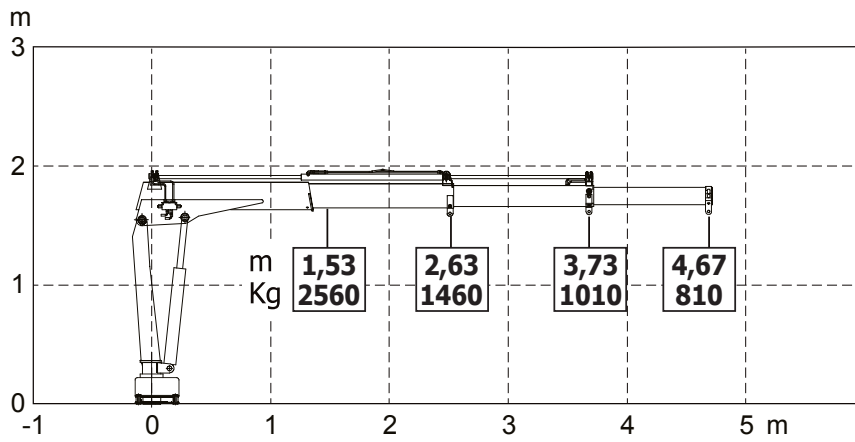

HC 39 S A1

HC 39 S A2

HC 39 S A3

HC 39 S A4