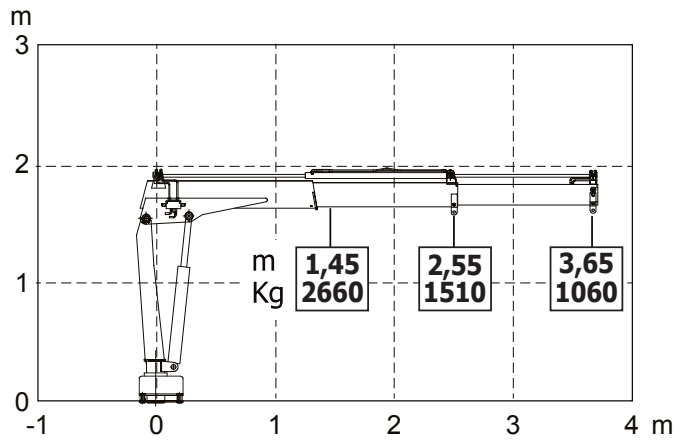

HC 39 S A1

HC 39 S A2

HC 39 S A3

HC 39 S A4