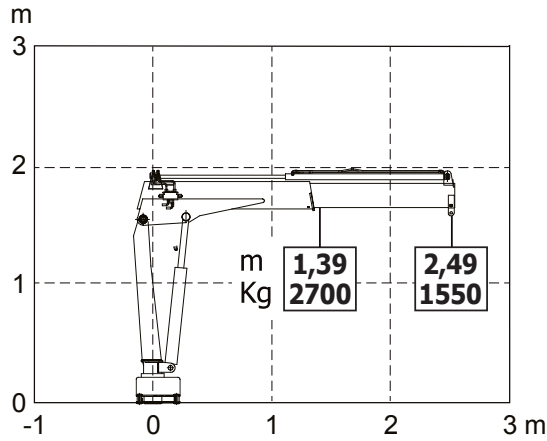

HC 39 S A1

HC 39 S A2

HC 39 S A3

HC 39 S A4