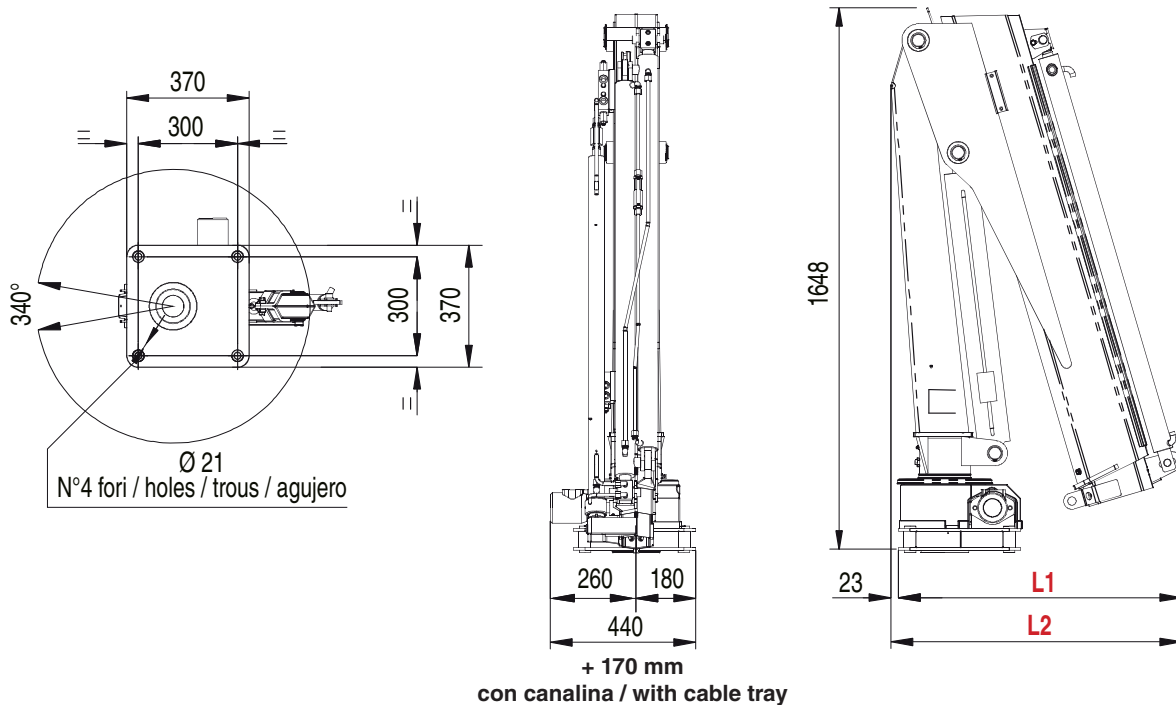

m 2,49 m 3,65 m 4,67 m 5,67

ANGOLO MASSIMO DI ROTAZIONE

SLEWING ANGLE - ANGLE DE ROTATION - GIRO MÁXIMO

340° 340° 340° 340°

COPPIA DI ROTAZIONE

SLEWING TORQUE - COUPLE DE ROTATION - PAR DE GIRO

kNm 3,2 kNm 3,2 kNm 3,2 kNm 3,2
(0,32 tm) (0,32 tm) (0,32 tm) (0,32 tm)

PRESSIONE MASSIMA DI LAVORO

OPERATING PRESSURE - PRESSION D'UTILISATION - PRESIÓN DE SERVICIO

bar 210 bar 210 bar 210 bar 210

PORTATA D'OLIO CONSIGLIATA

RECOMMENDED PUMP CAPACITY - DÉBIT DE POMPE RECOMMANDÉ - CAUDAL DE ACEITE RECOMENDADO

l/min. 8 l/min. 8 l/min. 8 l/min. 8

MASSA DELLA GRU STANDARD

STANDARD CRANE MASS - MASSE DE LA GRUE STANDARD - PESO DE LA GRUA STANDARD

kg 330 kg 350 kg 380 kg 438

	HC 39 S A1	HC 39 S A2	HC 39 S A3	HC 39 S A4
L1	mm 857	mm 872	mm 857	mm 967
L2	mm 880	mm 895	mm 880	mm 990